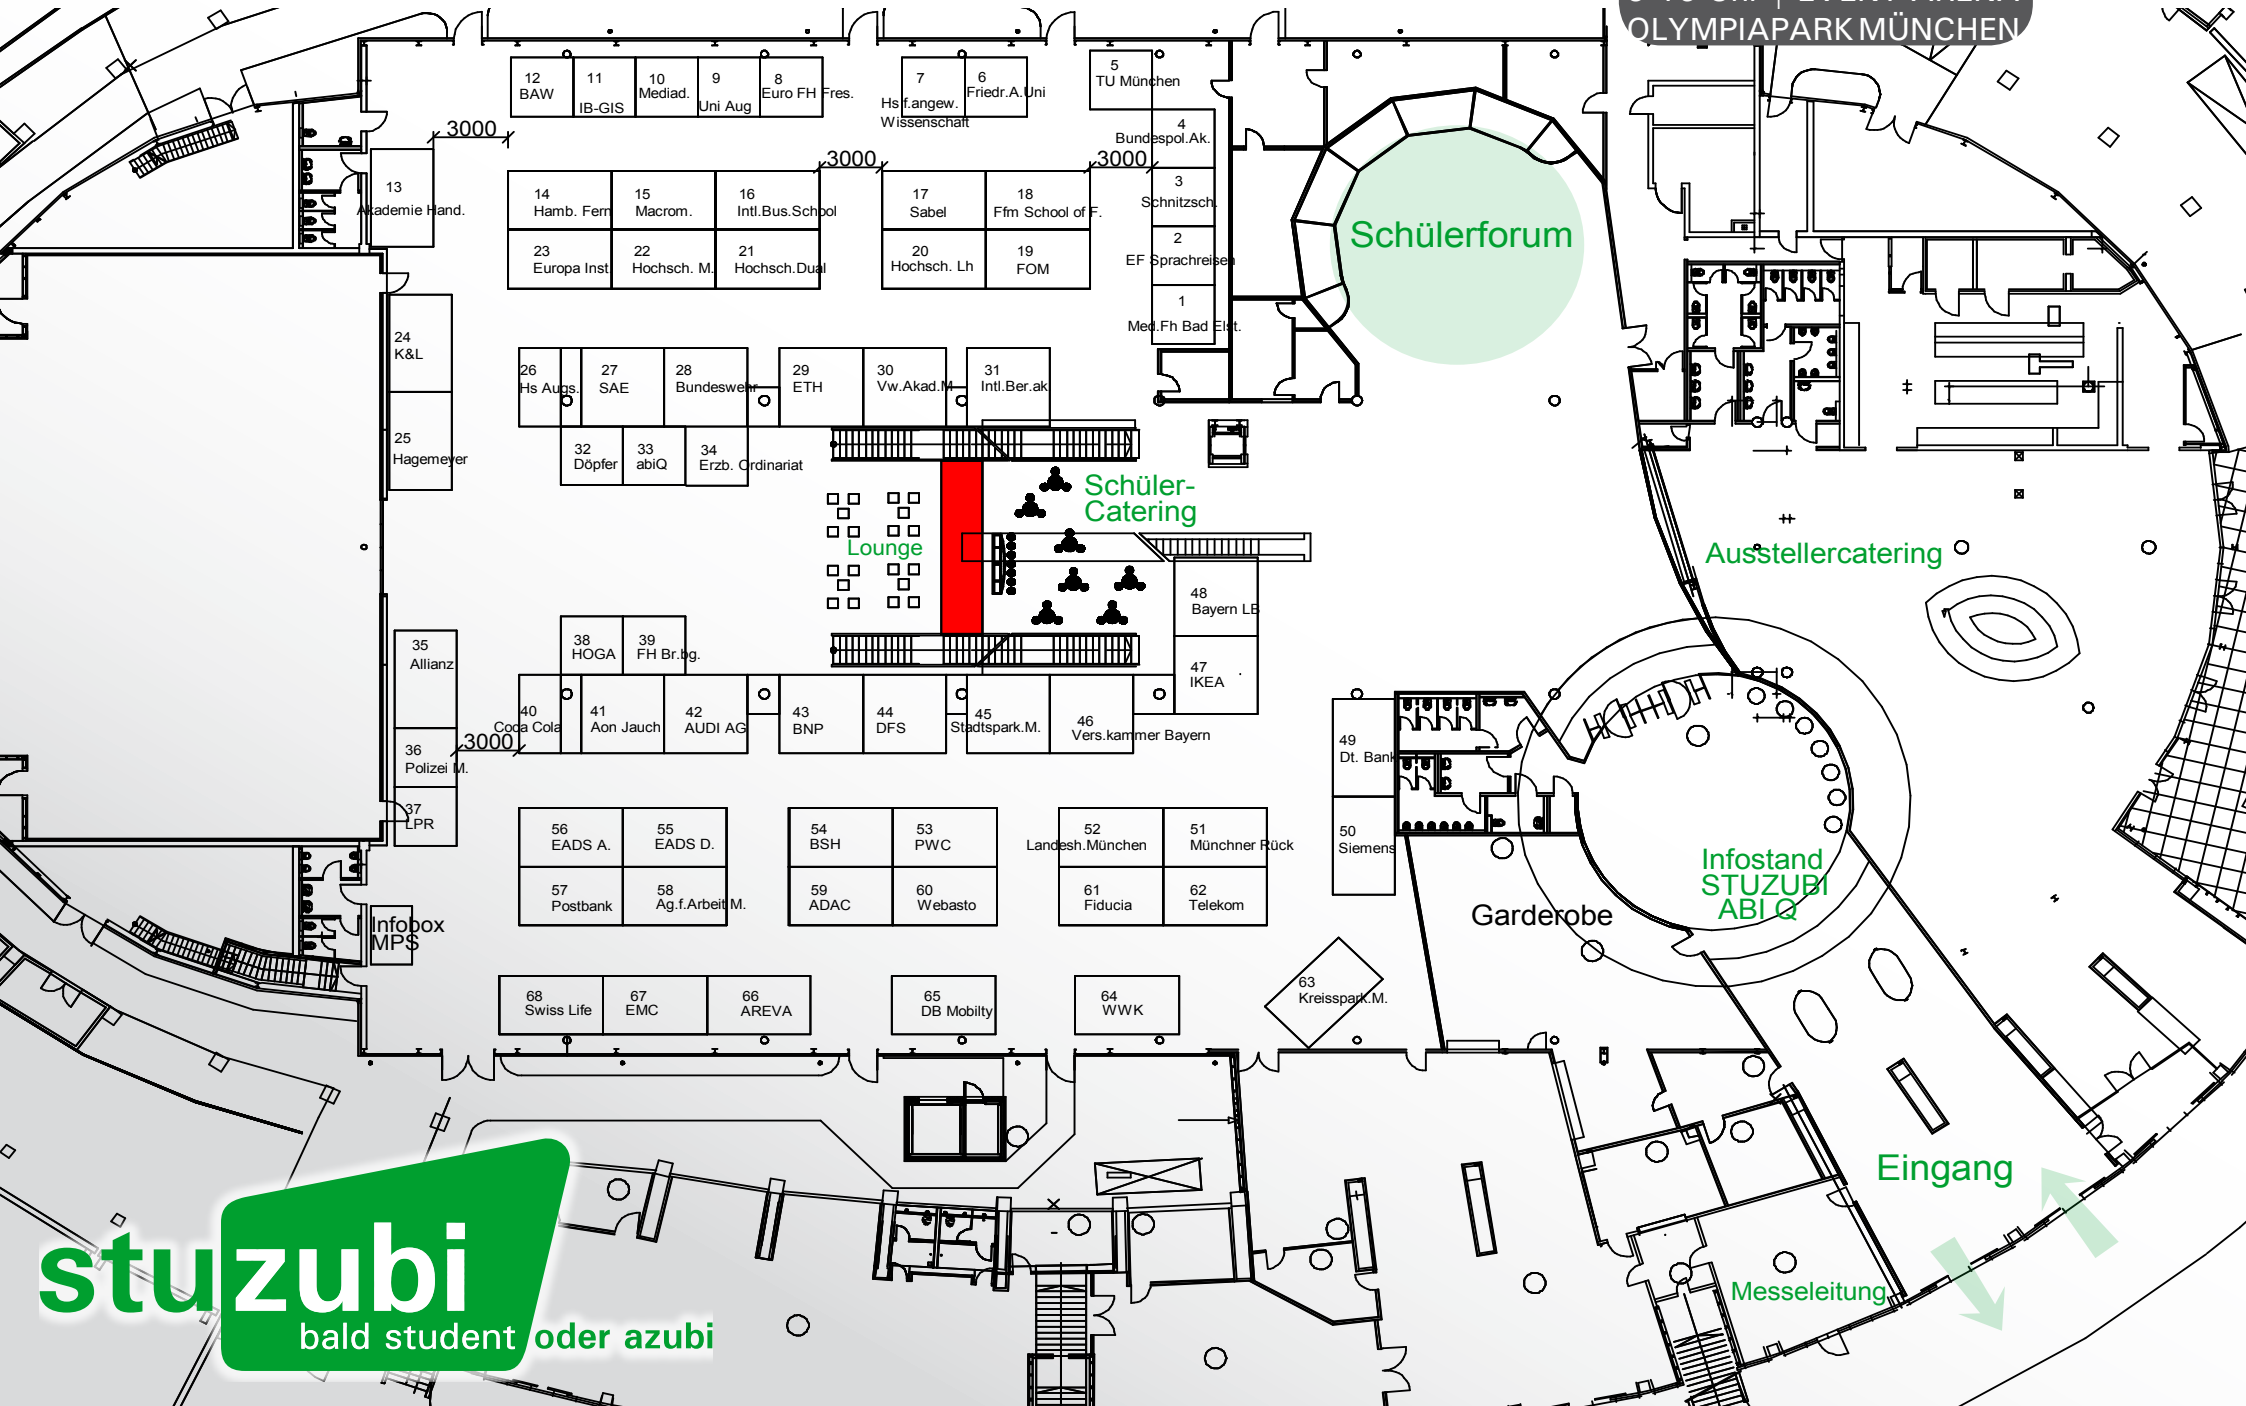

WO FINDEST DU WEN?

6. Februar 2010
9-16 Uhr | EVENT-ARENA
OLYMPIAPARK MÜNCHEN

stuzubi
bald student oder azubi